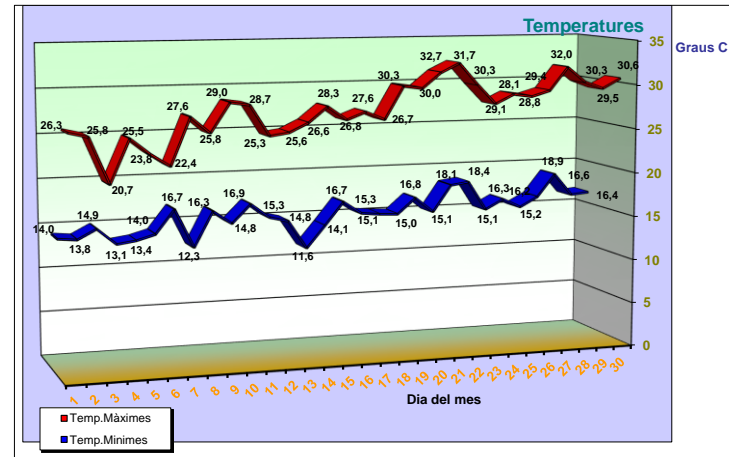

# MES DE JUNY

DIA	Temperatura Mitjana en C°	Temperatura Màxima en C°	Temperatura Mínima en C°	PLUJA (mm)	ET (mm)	Velocitat Mitjana Vent en Kms/h	Velocitat Màxima Vent en kms/h	Irradiació Solar (Kwh/m2)	Index Màxim Radiació UV
1	19,3	26,3	14,0	0,0	4,0	3,8	30,6	5,92	7,0
2	19,3	25,8	13,8	0,0	4,0	3,6	22,5	5,97	6,7
3	17,5	20,7	14,9	35,2	1,4	2,7	29,0	2,26	4,8
4	18,5	25,5	13,1	1,4	4,3	3,9	35,4	6,55	7,8
5	18,5	23,8	13,4	1,6	3,4	4,3	37,0	5,10	7,8
6	17,1	22,4	14,0	25,0	2,3	4,2	30,6	3,81	5,7
7	21,8	27,6	16,7	0,0	2,6	3,6	25,7	7,05	7,3
8	19,4	25,8	12,3	0,0	4,9	4,4	27,4	7,06	7,4
9	23,0	29,0	16,3	0,0	6,2	8,0	37,0	7,10	7,8
10	20,2	28,7	14,8	0,2	3,6	4,3	25,7	4,43	6,3
11	20,9	25,3	16,9	1,2	4,6	5,8	30,6	6,23	7,1
12	19,7	25,6	15,3	3,2	4,3	6,7	43,5	5,69	6,7
13	20,7	26,6	14,8	0,0	5,1	4,9	25,7	7,04	7,0
14	19,8	28,3	11,6	0,0	5,7	5,8	29,0	7,96	6,4
15	20,4	26,8	14,1	0,0	3,8	3,2	24,1	5,31	7,6
16	21,8	27,6	16,7	22,6	5,3	3,6	25,7	7,05	7,3
17	21,0	26,7	15,3	0,0	4,6	4,6	29,0	6,24	6,5
18	22,7	30,3	15,1	0,0	5,9	3,9	27,4	7,83	7,2
19	22,6	30,0	15,0	0,0	6,2	4,7	25,7	8,06	7,1
20	24,1	31,7	16,8	0,0	6,4	4,5	27,4	7,93	6,8
21	24,2	32,7	15,1	0,0	6,3	4,2	22,5	7,78	6,8
22	24,0	30,3	18,1	0,0	5,5	5,7	29,0	6,81	6,6
23	23,8	28,1	18,4	0,0	5,9	5,2	25,7	7,14	6,6
24	21,8	29,1	15,1	0,0	5,6	4,4	30,6	7,22	6,5
25	22,3	28,8	16,2	0,0	5,9	5,1	32,2	7,41	6,8
26	22,7	29,4	15,2	0,0	6,1	4,8	25,7	7,68	6,6
27	24,4	32,0	16,3	0,0	6,4	5,0	27,4	7,54	6,9
28	23,0	30,3	18,9	4,4	3,5	4,8	30,6	4,09	6,4
29	22,7	29,5	16,4	0,0	5,4	4,7	35,4	7,34	6,8
30	23,6	30,6	16,6	0,0	6,4	4,6	30,6	7,76	7,0
	21,4	27,8	15,4	3,2	4,9	4,6	29,3	6,51	6,84

195,37 Total irradiació (Kwh/m2)