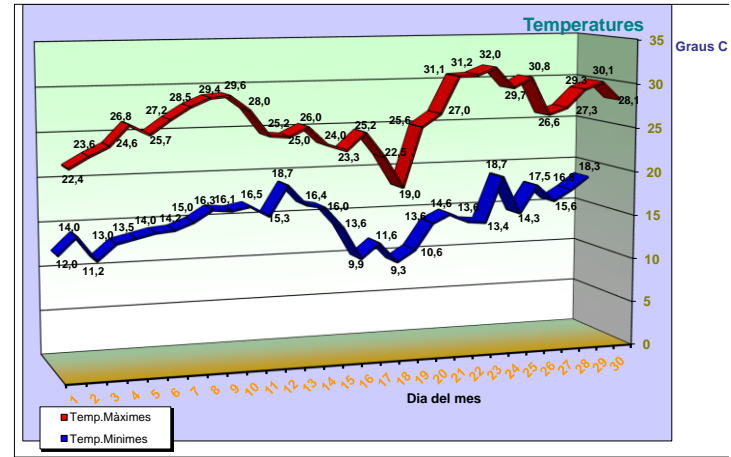

# MES DE JUNY

DIA	Temperatura Mitjana en C°	Temperatura Màxima en C°	Temperatura Mínima en C°	PLUJA (mm)	ET (mm)	Velocitat Mitjana Vent en Kms/h	Velocitat Màxima Vent en kms/h	Irradiació Solar (Kwh/m2)	Index Màxim Radiació UV
1	16,2	22,4	12,0	38,8	2,9	2,9	40,2	4,75	6,8
2	17,9	23,6	14,0	0,0	3,6	2,6	24,1	5,59	7,5
3	18,6	24,6	11,2	0,0	4,6	4,3	27,4	6,54	6,7
4	17,7	26,8	13,0	20,0	2,4	3,1	38,6	3,50	7,3
5	19,6	25,7	13,5	0,2	5,2	5,5	35,4	7,66	7,0
6	20,5	27,2	14,0	0,0	4,7	3,2	29,0	6,69	7,1
7	21,6	28,5	14,2	0,0	5,6	4,2	41,8	7,50	7,0
8	22,2	29,4	15,0	0,2	5,2	3,5	32,2	7,02	6,9
9	23,2	29,6	16,3	0,0	4,7	3,5	25,7	6,21	7,4
10	21,7	28,0	16,1	0,0	4,9	3,9	29,0	6,45	7,3
11	19,9	25,2	16,5	4,0	3,2	3,9	25,7	4,27	6,9
12	19,7	25,0	15,3	0,0	3,7	3,5	27,4	5,41	5,7
13	20,4	26,0	18,7	0,0	3,0	3,2	25,7	4,03	8,5
14	19,5	24,0	16,4	7,6	3,4	5,3	46,7	4,55	7,9
15	19,2	23,3	16,0	0,2	4,0	5,0	22,5	5,70	7,5
16	18,2	25,2	13,6	0,0	4,3	5,1	43,5	5,67	7,3
17	17,0	22,5	9,9	0,0	4,3	6,4	41,8	6,24	6,6
18	14,7	19,0	11,6	14,0	1,4	3,4	29,0	2,12	5,6
19	17,6	25,6	9,3	0,2	5,1	4,5	29,0	7,35	7,6
20	18,6	27,0	10,6	0,0	5,8	4,8	32,2	7,95	8,0
21	22,2	31,1	13,6	0,0	6,1	4,0	32,2	7,81	8,3
22	22,8	31,2	14,6	0,0	6,7	5,8	41,8	7,98	8,4
23	23,6	32,0	13,6	0,0	7,8	9,3	50,0	8,12	8,4
24	22,9	29,7	13,4	0,0	6,6	4,5	32,2	8,01	8,1
25	24,2	30,8	18,7	0,0	6,4	5,6	32,3	7,80	7,2
26	21,1	26,6	14,3	0,0	3,4	3,9	19,3	4,34	6,6
27	21,7	27,3	17,5	0,0	4,3	3,7	27,4	5,66	8,0
28	22,4	29,3	15,6	0,0	5,8	5,3	38,6	7,68	7,2
29	23,7	30,1	16,8	0,0	5,1	5,6	48,3	5,79	7,2
30	23,4	29,1	18,3	0,0	5,6	5,3	37,0	5,67	7,3
<b>20,4</b>	<b>26,8</b>	<b>14,5</b>	<b>2,8</b>	<b>4,7</b>	<b>4,5</b>	<b>33,5</b>	<b>5,95</b>	<b>7,31</b>	

178,40 Total irradiació (Kwh/m2)