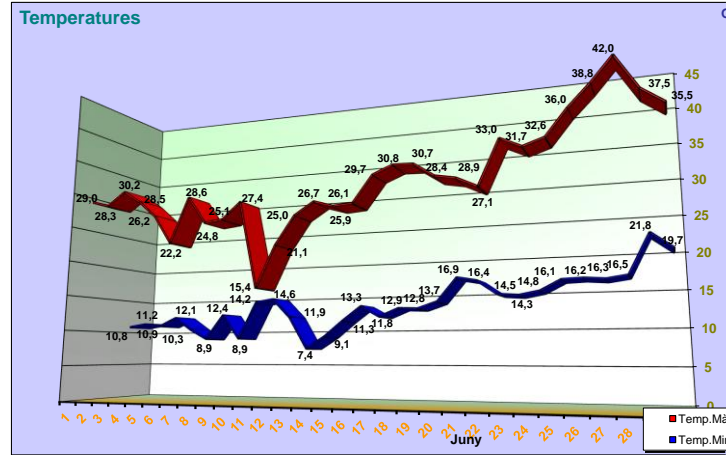

MES DE JUNY

DIA	Temperatura Mitjana en C°	Temperatura Màxima en C°	Temperatura Mínima en C°	PLUJA (mm)	ET (mm)	Velocitat Mitjana Vent en Kms/h	Velocitat Màxima Vent en kms/h	Irradiació Solar (Kwh/m2)	Index Màxim Radiació UV
1	19,9	29,0	10,8	0,0	6,5	5,9	33,8	8,19	6,6
2	20,2	28,3	11,2	0,0	6,5	6,1	38,6	7,77	6,2
3	20,8	30,2	10,9	0,0	6,2	7,5	40,2	6,99	6,2
4	20,9	28,5	12,1	0,0	7,8	12,6	59,5	7,79	6,2
5	17,4	26,2	10,3	0,0	5,3	7,3	49,3	6,73	6,1
6	16,2	22,2	8,9	0,0	5,2	9,7	57,9	7,20	5,9
7	19,3	28,6	12,4	0,0	5,9	9,6	41,8	6,98	6,4
8	17,9	24,8	8,9	0,0	6,5	6,6	32,2	8,11	6,3
9	19,1	25,1	14,2	0,0	3,8	6,5	27,4	3,99	5,9
10	20,3	27,4	14,6	0,0	5,4	6,4	40,2	6,52	5,7
11	13,4	15,4	11,9	12,0	0,8	3,6	20,9	0,92	1,5
12	14,6	21,1	7,4	0,2	5,2	6,7	45,1	7,96	6,6
13	17,3	25,0	9,1	0,2	5,3	4,5	27,4	7,50	7,4
14	19,5	26,7	11,3	0,2	4,6	7,3	45,1	5,48	5,3
15	19,4	25,9	13,3	0,0	4,4	5,5	25,7	6,04	6,6
16	19,2	26,1	11,8	0,0	5,9	5,8	38,6	8,01	6,8
17	21,5	29,7	12,9	0,0	6,5	5,9	35,4	8,11	6,5
18	22,5	30,8	12,8	0,0	7,7	10,1	56,3	7,78	7,4
19	21,4	30,7	13,7	0,0	6,4	7,6	45,1	7,83	6,5
20	22,4	28,9	16,9	0,0	5,7	6,3	29,0	7,24	6,7
21	22,2	28,4	16,4	0,0	4,7	5,3	27,4	5,87	6,7
22	21,0	27,1	14,5	0,0	5,2	5,3	32,2	6,89	6,1
23	22,9	33,0	14,3	0,0	6,2	5,2	33,8	7,64	6,8
24	23,6	31,7	14,8	0,0	6,4	5,5	27,4	7,67	6,1
25	23,9	32,6	16,2	0,0	6,1	5,0	30,6	7,59	6,9
26	26,2	36,0	16,3	0,0	7,0	6,0	29,0	7,81	6,5
27	27,5	38,8	16,1	0,0	7,2	5,2	30,6	7,89	6,9
28	29,6	42,0	16,5	0,0	7,2	4,1	25,7	7,89	6,9
29	29,5	37,5	21,8	0,0	6,9	5,8	25,8	7,04	6,8
30	27,5	35,5	19,7	0,0	6,8	6,3	29,0	7,67	6,7
	21,2	29,1	13,4	0,4	5,8	6,5	36,0	7,04	6,31

211,10 Total irradiació (Kwh/m2)