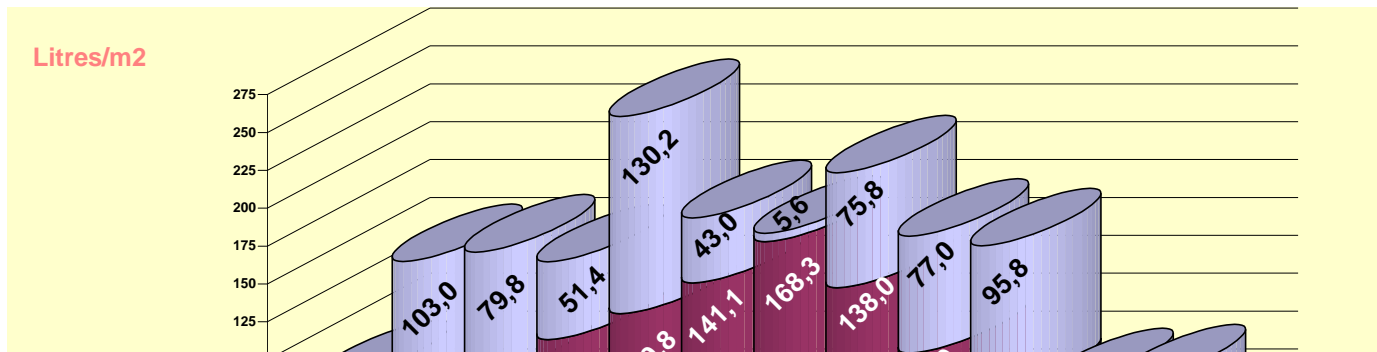

PRECIPITACIONS (mm)

MES	TOTAL en mm	NOMBRE DE DIES		
		>=1 mm	>=10 mm	>=20 mm
Gener	43,4	8	2	0
Febrer	103,0	8	4	2
Marc	79,8	9	3	2
Abril	51,4	6	2	1
Maig	130,2	12	5	2
Juny	43,0	8	1	0
Juliol	5,6	2	0	0
Agost	75,8	6	3	2
Setembre	77,0	4	2	2
Octubre	95,8	6	4	2
Novembre	29,2	4	1	0
Desembre	38,4	4	3	3
MITJANA	64,38	77	30	16
ANUAL		TOTAL DIES		

TOTAL ANUAL **772,6**

EVAPOTRANSPIRACIÓ (mm)

MES	TOTAL en mm	NOMBRE DE DIES		
		>=1 mm	>=5 mm	>=10 mm
Gener	35,0	16	0	0
Febrer	52,2	22	1	0
Marc	81,7	27	2	0
Abril	103,7	29	3	0
Maig	120,8	29	10	0
Juny	141,1	30	17	0
Juliol	168,3	31	26	0
Agost	138,0	31	13	0
Setembre	94,9	29	1	0
Octubre	69,8	30	0	0
Novembre	44,0	24	0	0
Desembre	37,4	20	0	0
MITJANA	90,58	318	73	0
ANUAL		TOTAL DIES		

TOTAL ANUAL **1086,9**