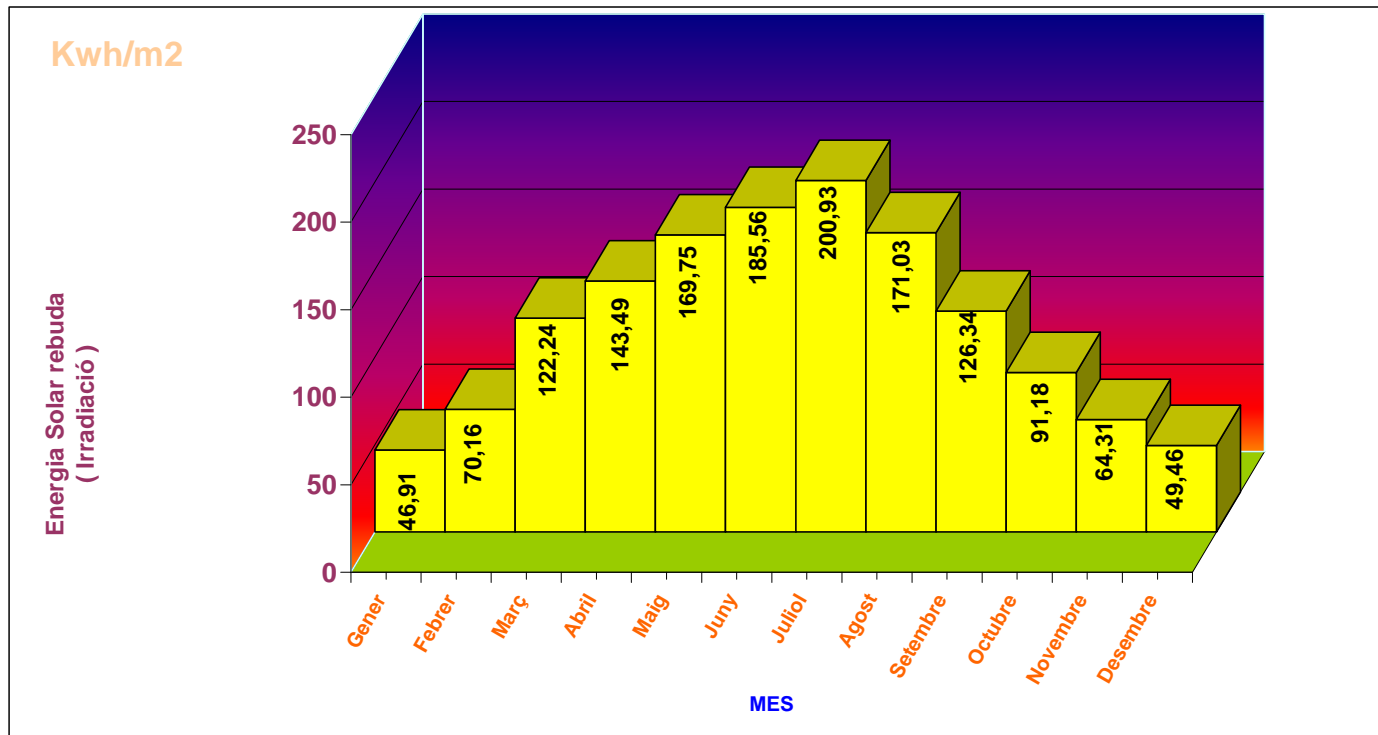

PRECIPITACIONS (mm)

MES	TOTAL en mm	NOMBRE DE DIES		
		>=1 mm	>=10 mm	>=20 mm
Gener	43,4	8	2	0
Febrer	103,0	8	4	2
Marc	79,8	9	3	2
Abril	51,4	6	2	1
Maig	130,2	12	5	2
Juny	43,0	8	1	0
Juliol	5,6	2	0	0
Agost	75,8	6	3	2
Setembre	77,0	4	2	2
Octubre	95,8	6	4	2
Novembre	29,2	4	1	0
Desembre	38,4	4	3	3
MITJANA	64,38	77	30	16
ANUAL		TOTAL DIES		

TOTAL ANUAL **772,6**

EVAPOTRANSPIRACIÓ (mm)

MES	TOTAL en mm	NOMBRE DE DIES		
		>=1 mm	>=5 mm	>=10 mm
Gener	35,0	16	0	0
Febrer	52,2	22	1	0
Marc	81,7	27	2	0
Abril	103,7	29	3	0
Maig	120,8	29	10	0
Juny	141,1	30	17	0
Juliol	168,3	31	26	0
Agost	138,0	31	13	0
Setembre	94,9	29	1	0
Octubre	69,8	30	0	0
Novembre	44,0	24	0	0
Desembre	37,4	20	0	0
MITJANA	90,58	318	73	0
ANUAL		TOTAL DIES		

TOTAL ANUAL **1086,9**

Velocitat del Vent (Kms/hora)

MES	VELOCITAT MITJA VENT	VELOCITAT MÀXIMA VENT	DIES AMB MÉS DE 50 KMS/H
Gener	3,4	51,5	1
Febrer	5,3	70,8	3
Març	6,2	72,4	6
Abril	4,8	53,1	4
Maig	4,9	53,1	2
Juny	4,6	51,5	2
Juliol	5,1	51,6	5
Agost	4,2	56,3	2
Setembre	3,5	50,0	1
Octubre	4,3	59,5	1
Novembre	3,0	70,8	2
Desembre	3,1	51,5	1
MITJANES	4,36	57,68	30

Total Irradiació (Mwh/m2)