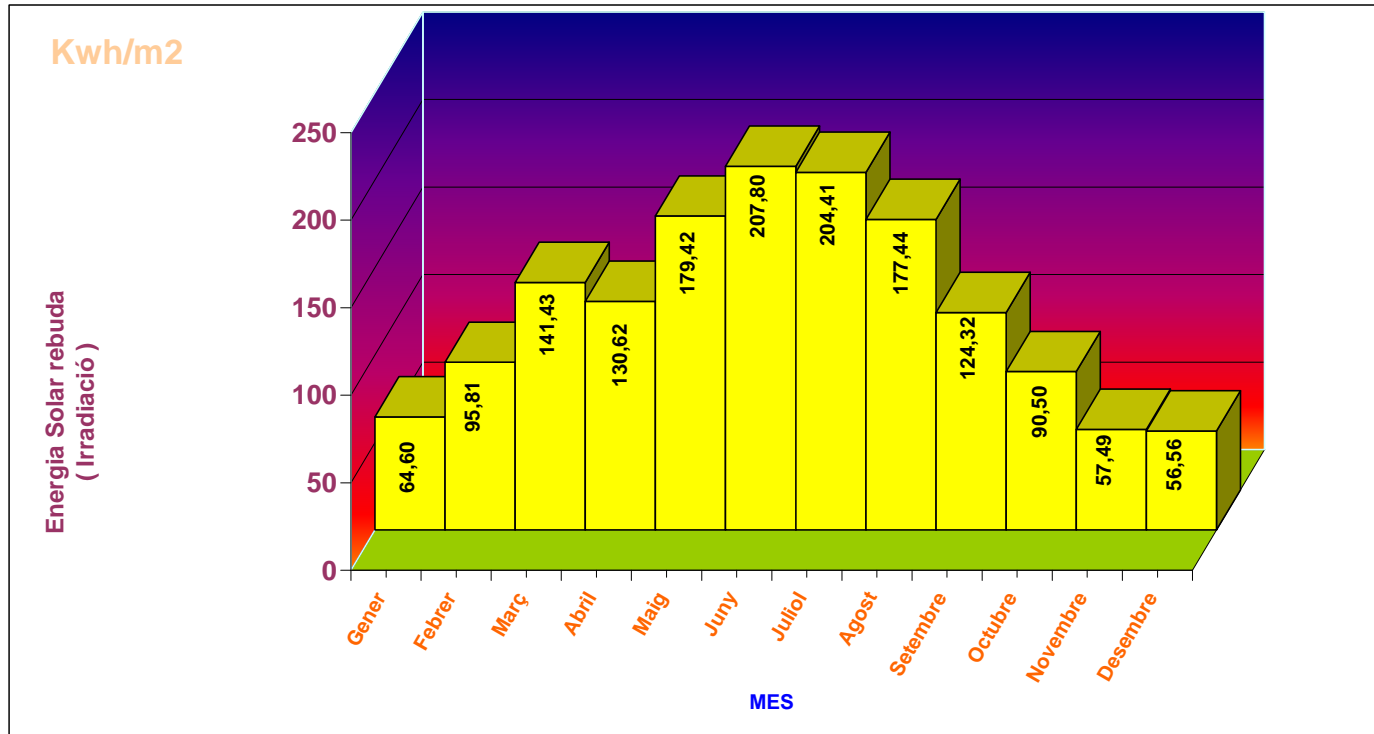

PRECIPITACIONS (mm)

MES	TOTAL en mm	NOMBRE DE DIES		
		>=1 mm	>=10 mm	>=20 mm
Gener	23,2	3	0	0
Febrer	4,2	1	0	0
Marc	39,6	4	1	1
Abril	60,8	15	3	0
Maig	74,4	9	2	1
Juny	36,2	5	1	1
Juliol	13,8	2	1	0
Agost	47,8	3	2	1
Setembre	80,6	6	3	1
Octubre	204,0	12	5	3
Novembre	52,6	5	2	0
Desembre	3,2	0	0	0
MITJANA	53,37	65	20	8
ANUAL		TOTAL DIES		

TOTAL ANUAL **640,4**

EVAPOTRANSPIRACIÓ (mm)

MES	TOTAL en mm	NOMBRE DE DIES		
		>=1 mm	>=5 mm	>=10 mm
Gener	36,1	27	0	0
Febrer	65,8	28	1	0
Marc	101,7	30	2	0
Abril	92,6	28	2	0
Maig	127,1	31	10	0
Juny	164,6	30	22	0
Juliol	165,7	31	21	0
Agost	162,0	30	22	0
Setembre	100,9	29	4	0
Octubre	62,6	27	0	0
Novembre	39,8	24	0	0
Desembre	36,5	25	0	0
MITJANA	96,29	340	84	0
ANUAL		TOTAL DIES		

TOTAL ANUAL **1155,5**

Velocitat del Vent (Kms/hora)

MES	VELOCITAT MITJA VENT	VELOCITAT MÀXIMA VENT	DIES AMB MÉS DE 50 KMS/H
Gener	2,1	42,0	
Febrer	4,0	64,4	4
Març	4,3	60,0	2
Abril	5,4	58,0	4
Maig	4,4	54,7	1
Juny	5,2	56,3	6
Juliol	5,1	59,5	5
Agost	5,2	56,3	6
Setembre	4,2	51,5	1
Octubre	3,0	58,0	1
Novembre	3,4	50,0	1
Desembre	5,3	51,5	1
MITJANES	4,31	55,18	32

Total Irradiació (Mwh/m2)