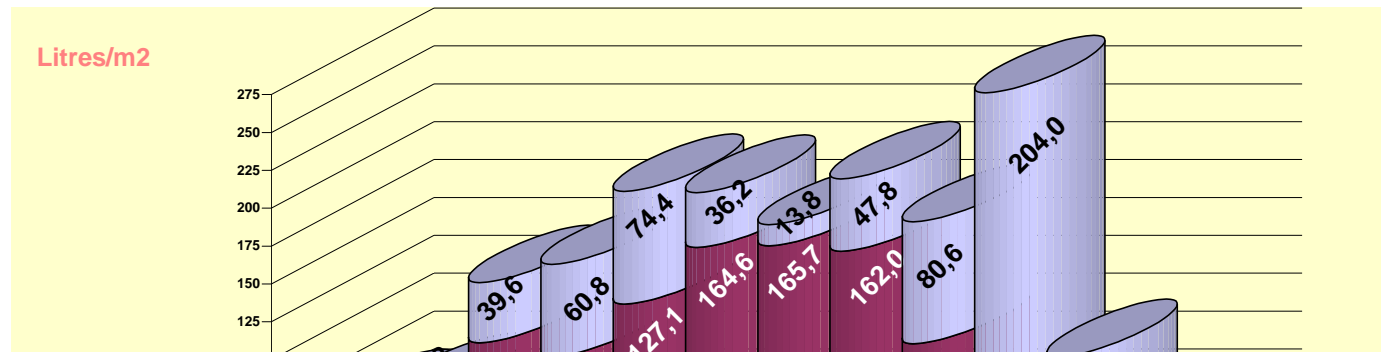

PRECIPITACIONS (mm)

MES	TOTAL en mm	NOMBRE DE DIES		
		>=1 mm	>=10 mm	>=20 mm
Gener	23,2	3	0	0
Febrer	4,2	1	0	0
Marc	39,6	4	1	1
Abril	60,8	15	3	0
Maig	74,4	9	2	1
Juny	36,2	5	1	1
Juliol	13,8	2	1	0
Agost	47,8	3	2	1
Setembre	80,6	6	3	1
Octubre	204,0	12	5	3
Novembre	52,6	5	2	0
Desembre	3,2	0	0	0
MITJANA	53,37	65	20	8
ANUAL		TOTAL DIES		

TOTAL ANUAL **640,4**

EVAPOTRANSPIRACIÓ (mm)

MES	TOTAL en mm	NOMBRE DE DIES		
		>=1 mm	>=5 mm	>=10 mm
Gener	36,1	27	0	0
Febrer	65,8	28	1	0
Marc	101,7	30	2	0
Abril	92,6	28	2	0
Maig	127,1	31	10	0
Juny	164,6	30	22	0
Juliol	165,7	31	21	0
Agost	162,0	30	22	0
Setembre	100,9	29	4	0
Octubre	62,6	27	0	0
Novembre	39,8	24	0	0
Desembre	36,5	25	0	0
MITJANA	96,29	340	84	0
ANUAL		TOTAL DIES		

TOTAL ANUAL **1155,5**